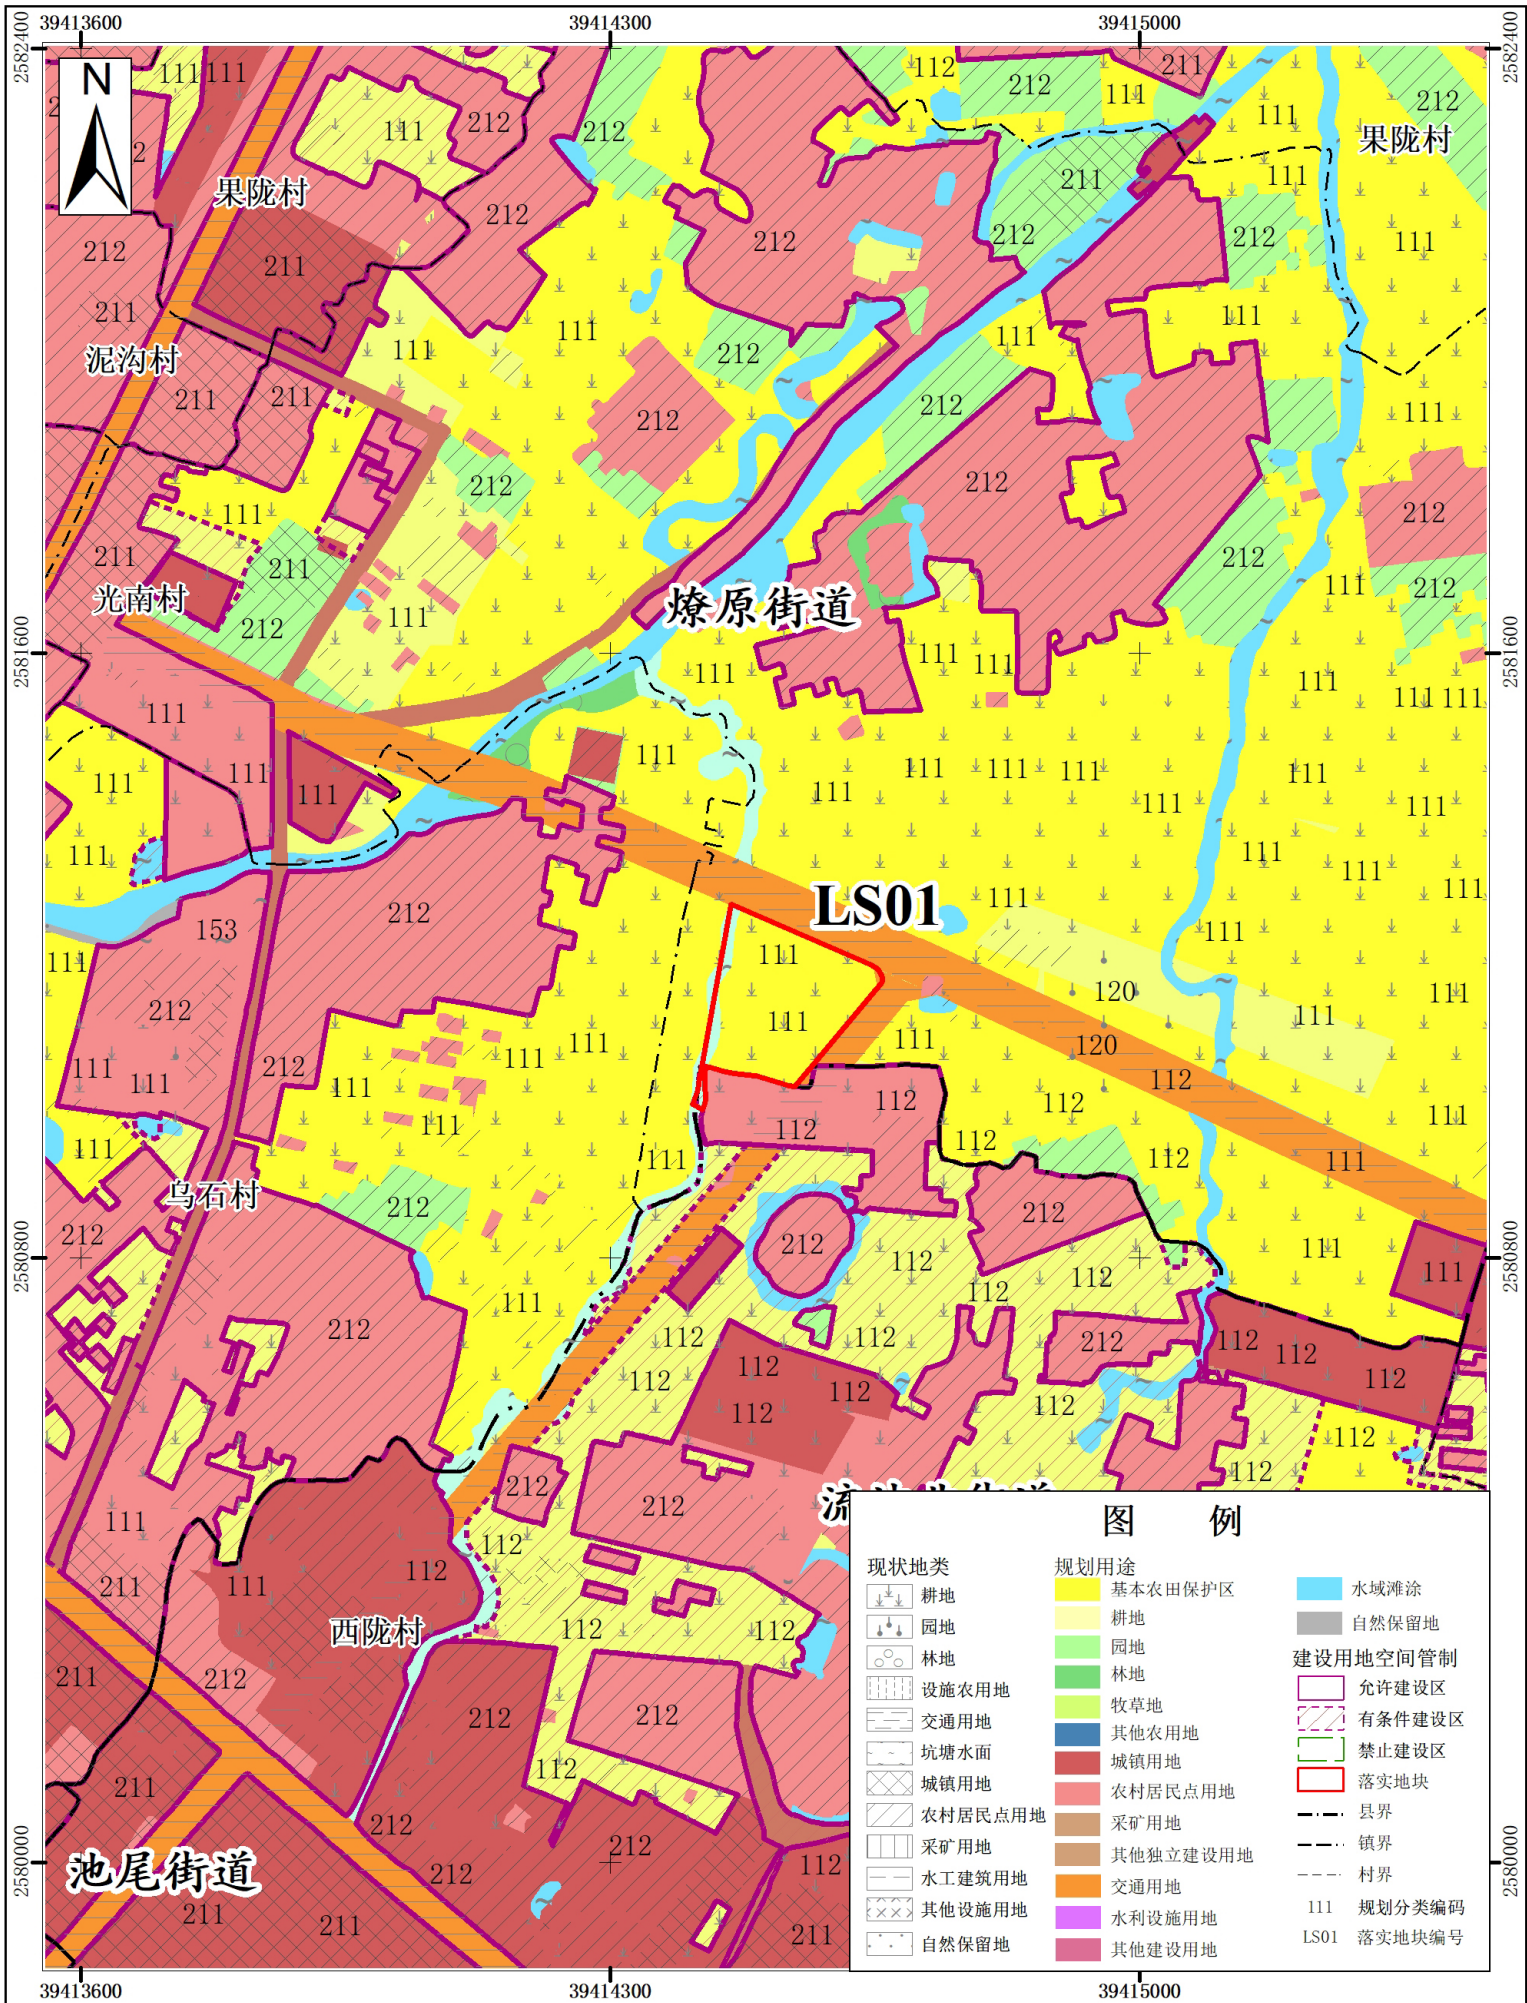

普宁市落实地块土地利用规划图（落实前）

2000国家大地坐标系
1985国家高程基准

1: 10000

普宁市自然资源局
2023年11月

普宁市落实地块土地利用规划图（落实后）

2000国家大地坐标系
1985国家高程基准

1: 10000

普宁市自然资源局
2023年11月