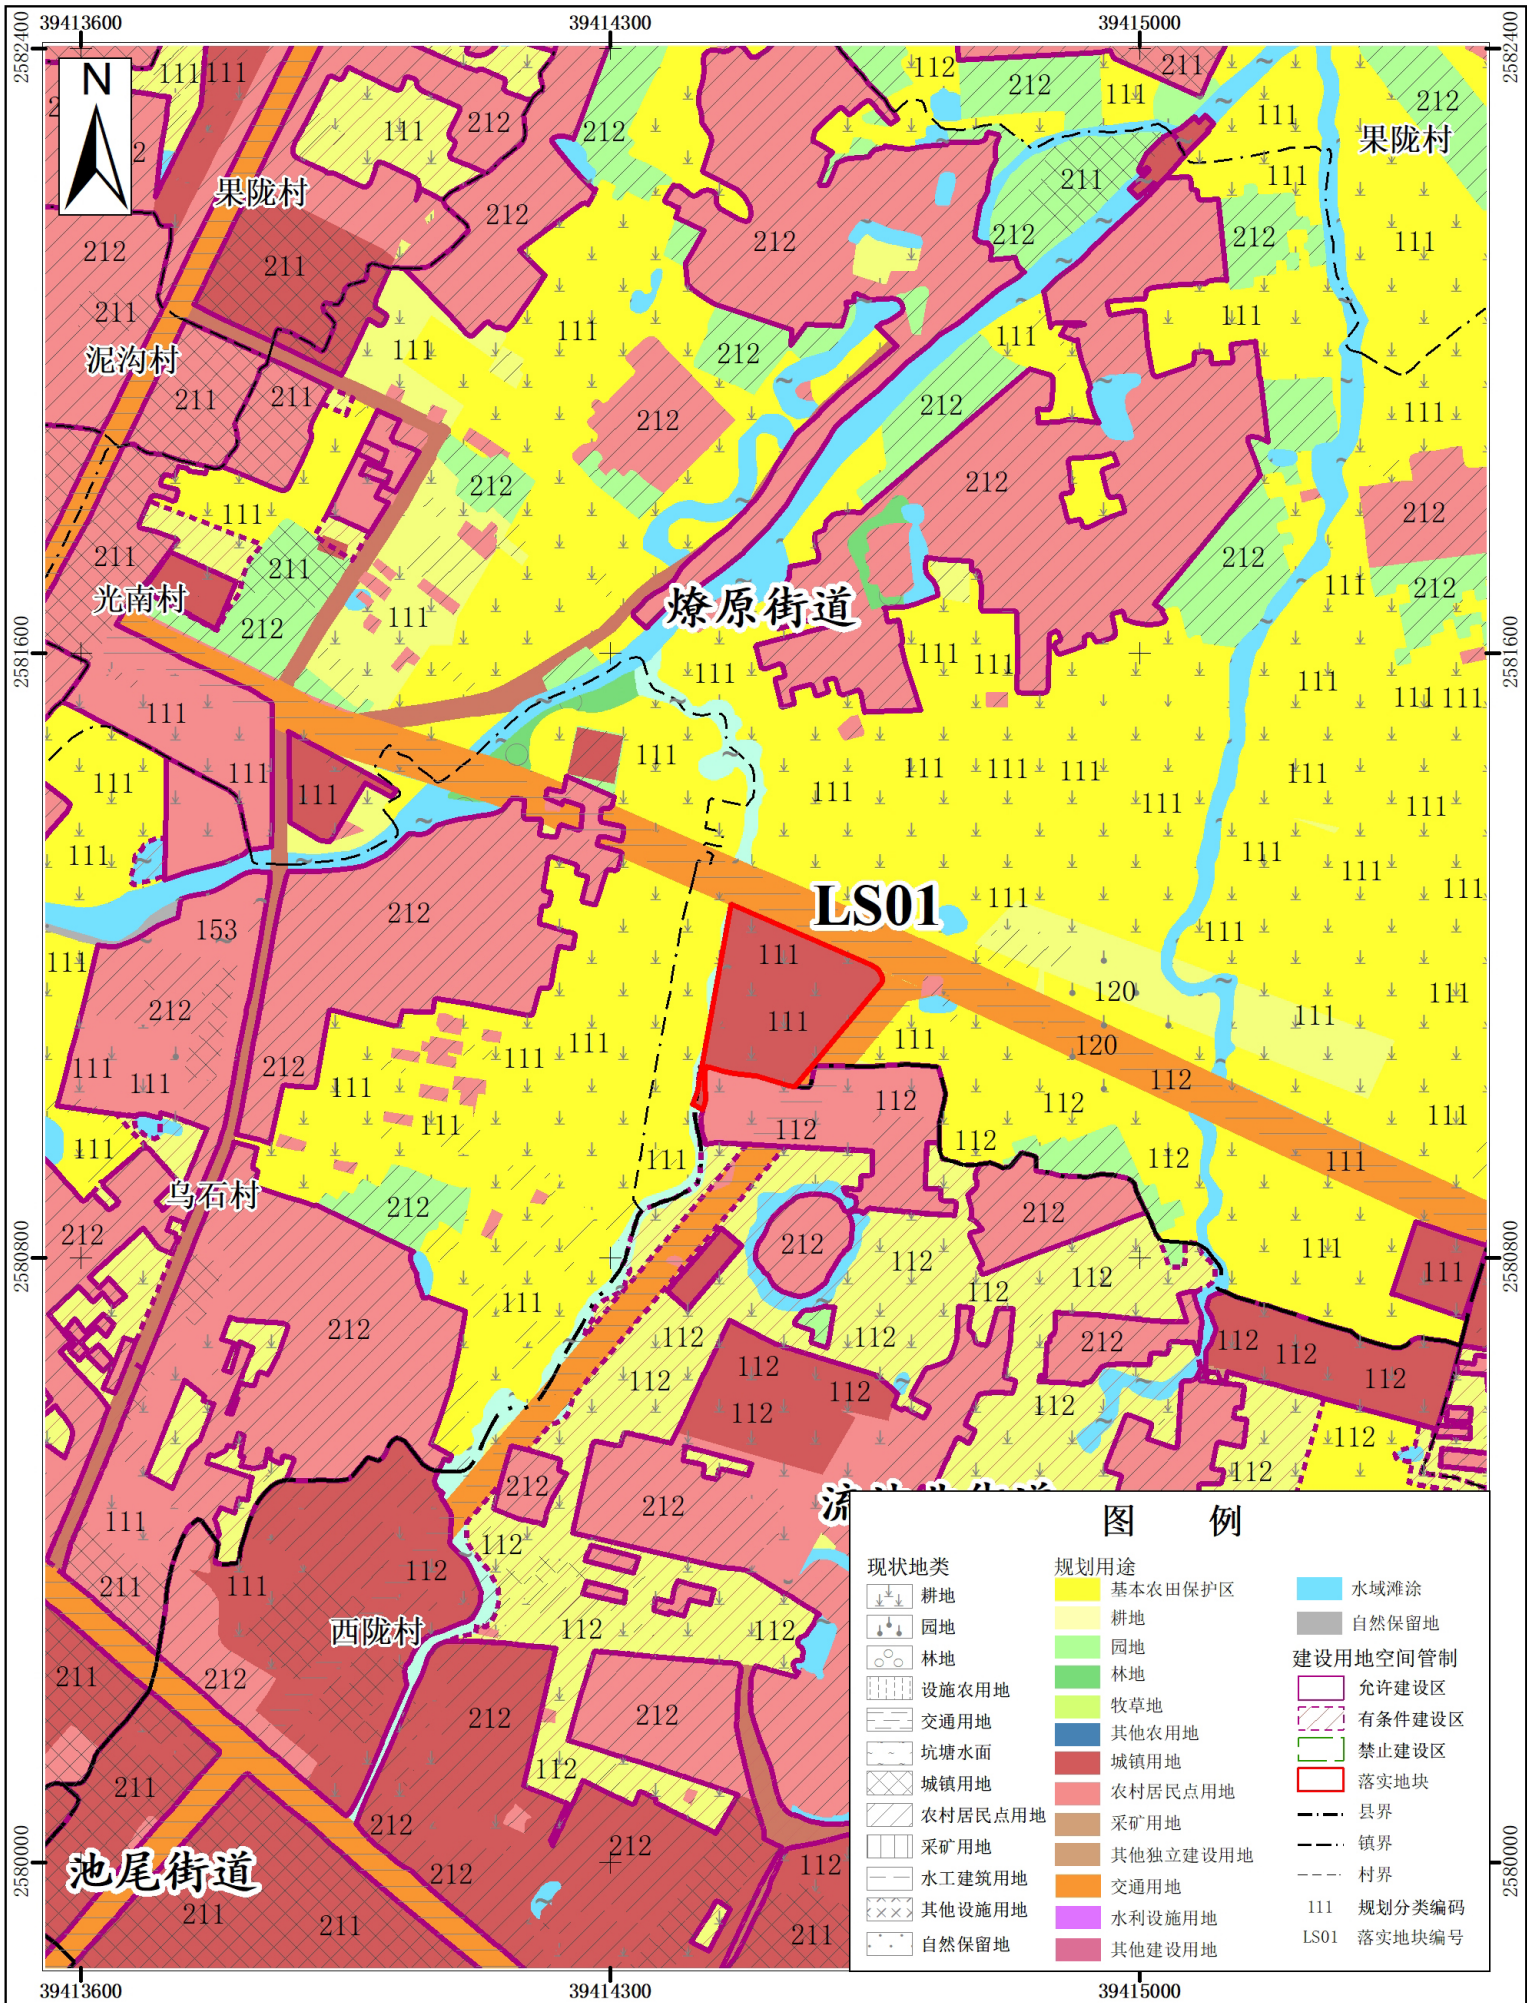

普宁市落实地块土地利用规划图（落实前）

2000国家大地坐标系
1985国家高程基准

1: 10000

普宁市自然资源局
2023年11月

普宁市落实地块土地利用规划图（落实后）

2000国家大地坐标系
1985国家高程基准

1: 10000

普宁市自然资源局
2023年11月