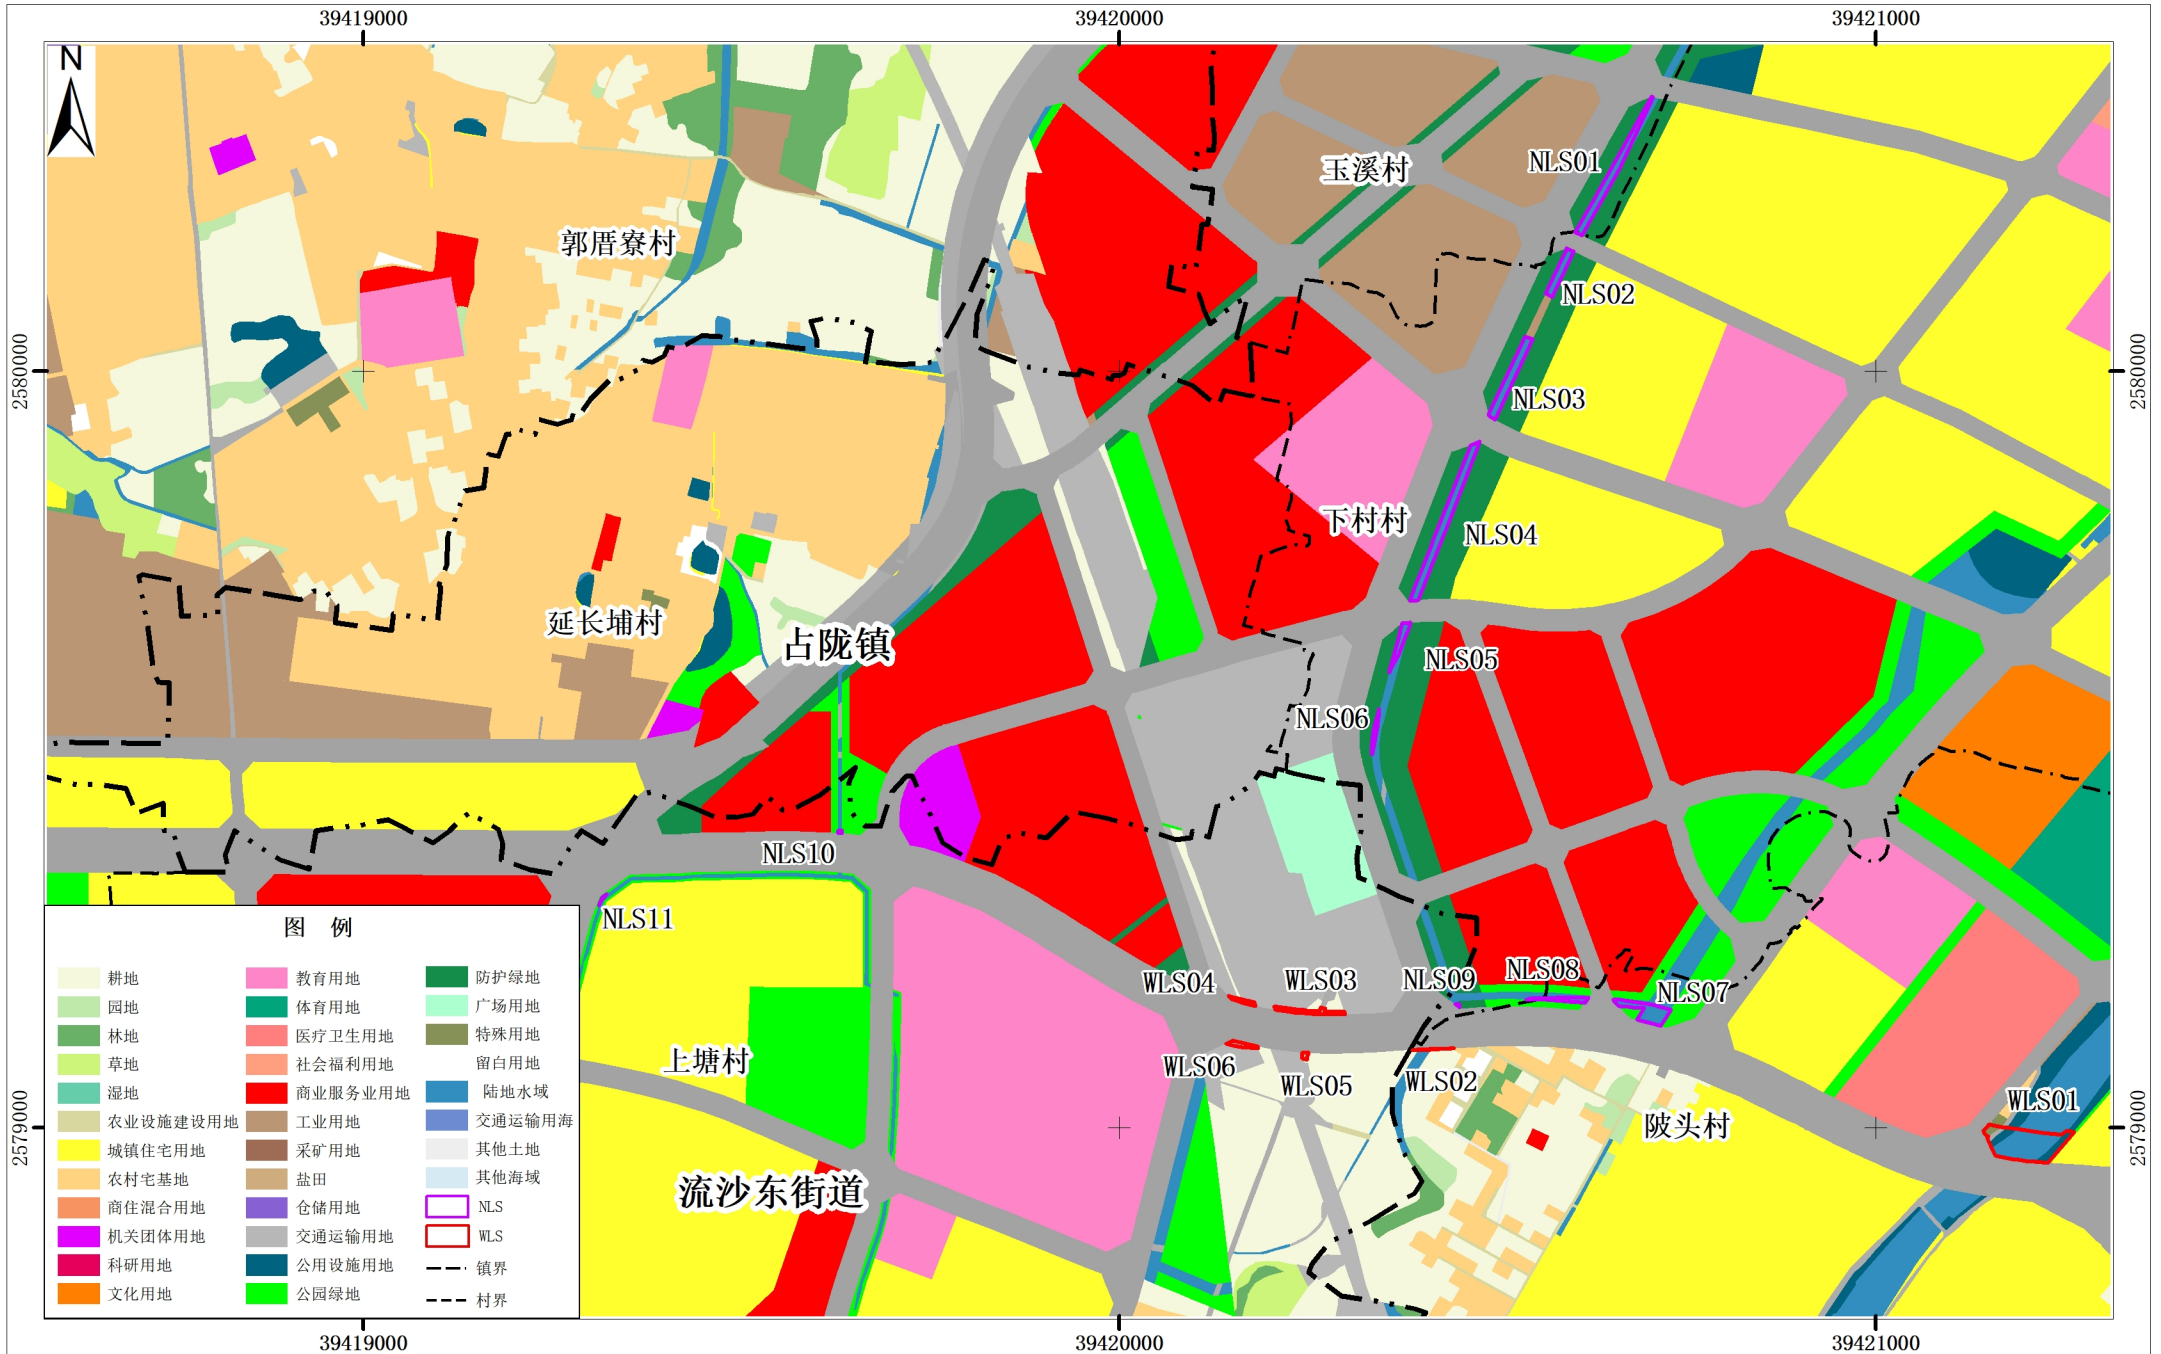

揭阳市普宁市落实前地块土地使用规划图

2000国家大地坐标系
1985国家高程基准

1:10,000

普宁市自然资源局
2026年4月

揭阳市普宁市落实后地块土地使用规划图

2000国家大地坐标系
1985国家高程基准

1:10,000

普宁市自然资源局
2026年4月