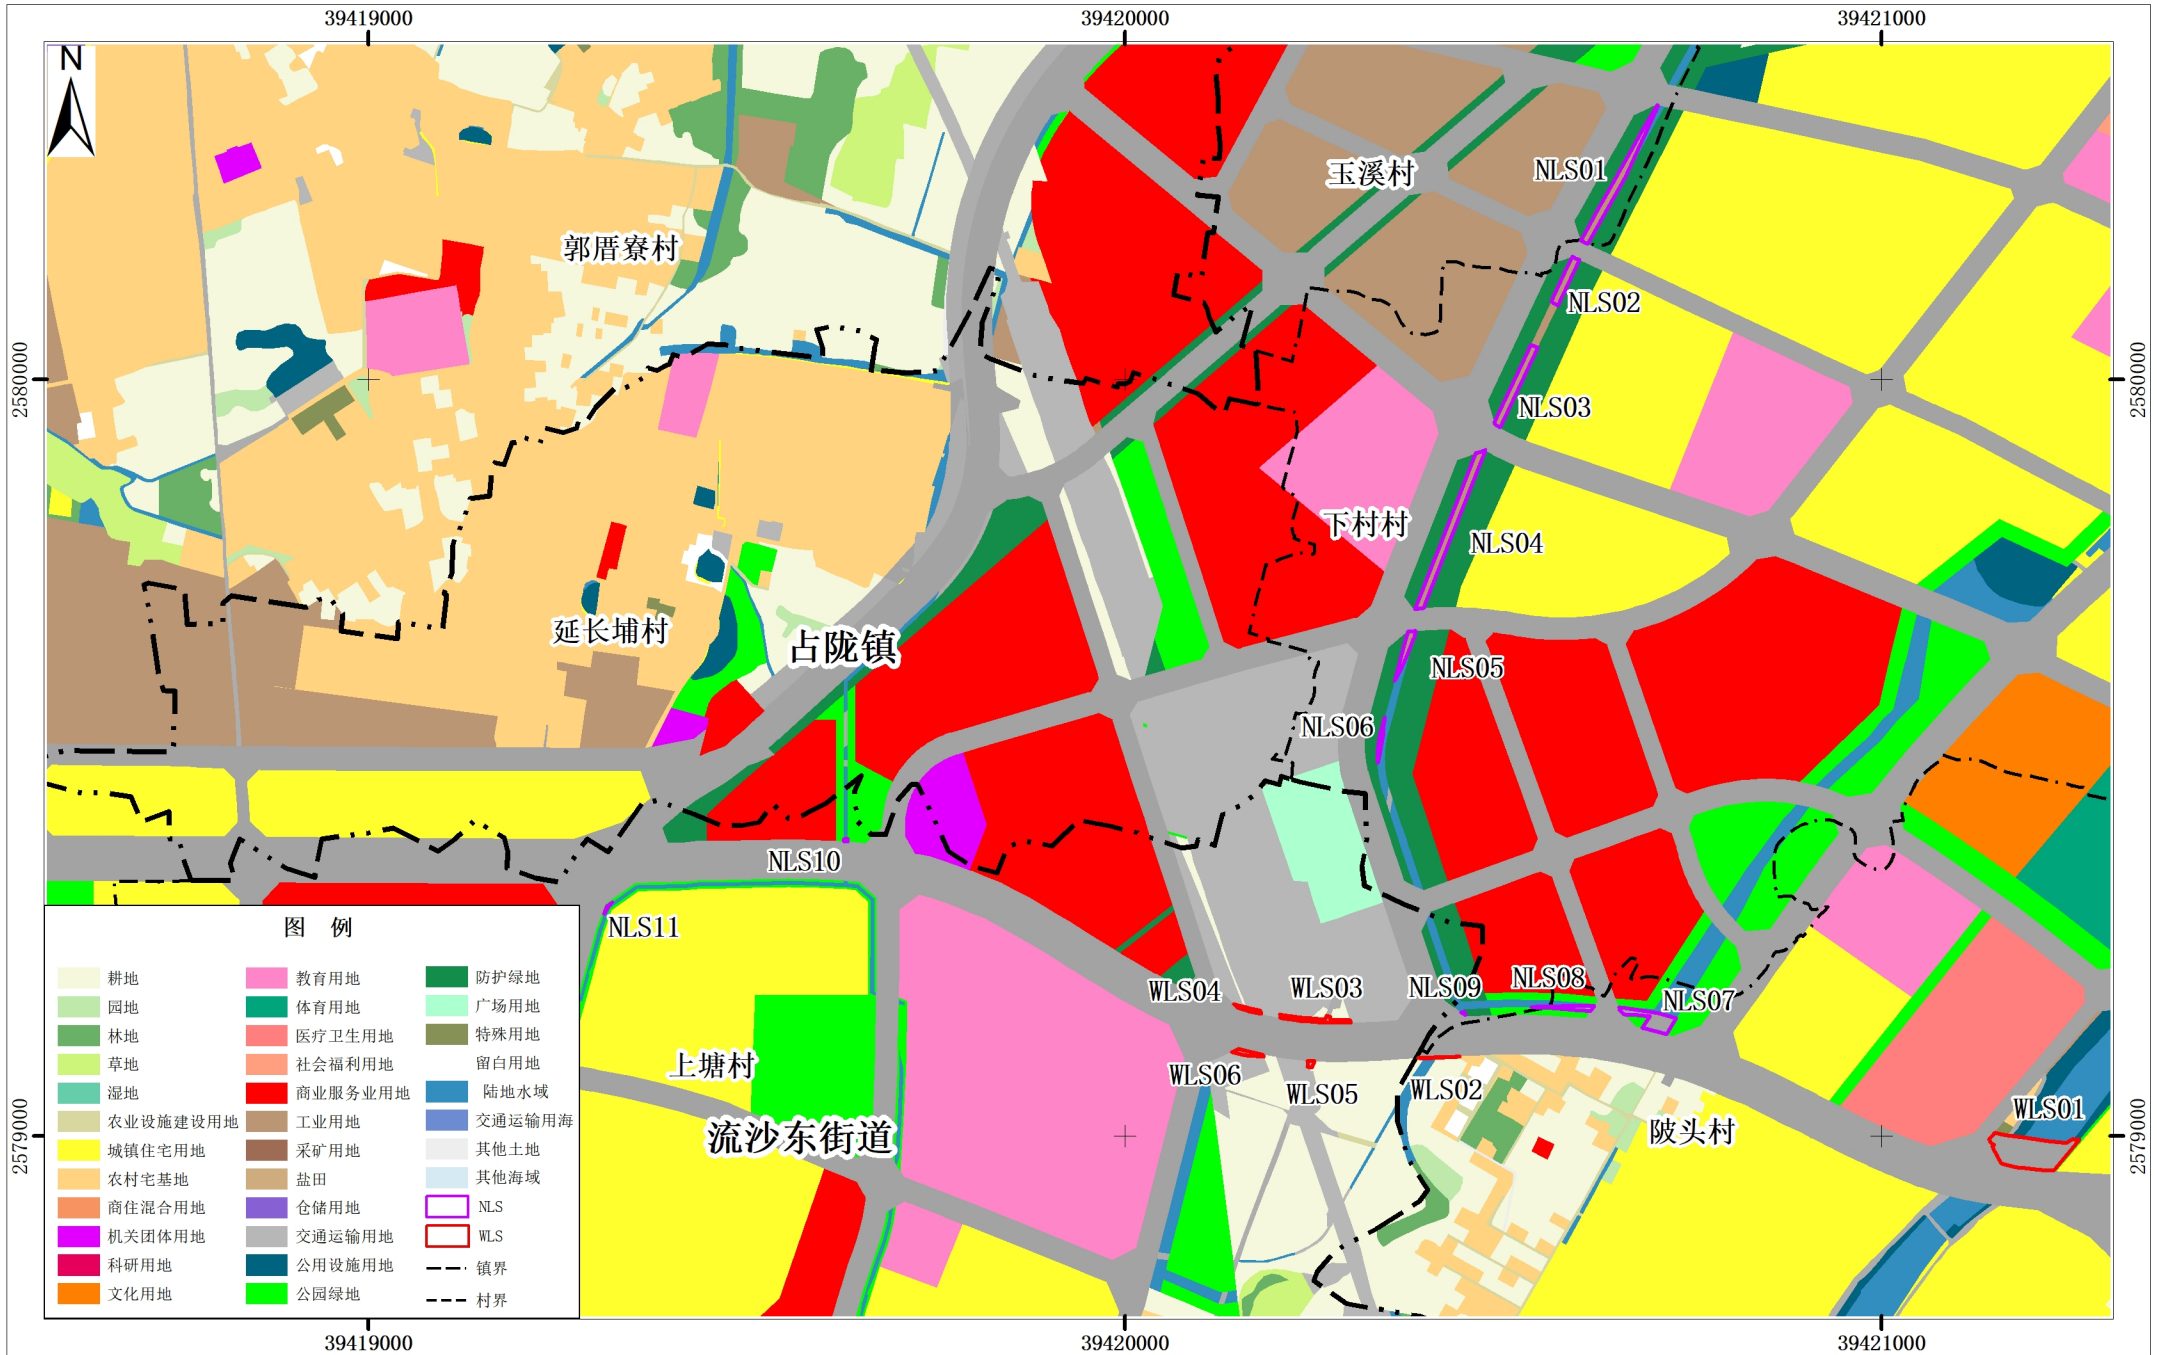

揭阳市普宁市落实前地块土地使用规划图

2000国家大地坐标系
1985国家高程基准

1:10,000

普宁市自然资源局
2026年4月

揭阳市普宁市落实后地块土地使用规划图

2000国家大地坐标系
1985国家高程基准

1:10,000

普宁市自然资源局
2026年4月